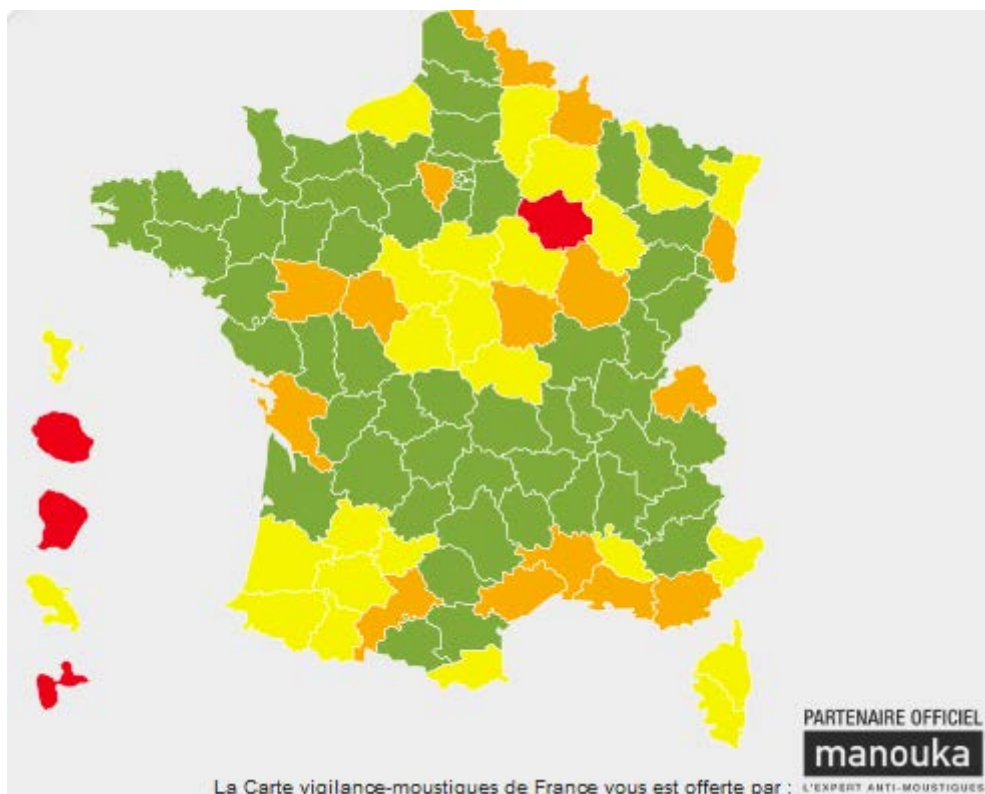

Météo des moustiques

La Saison démarre !

[Informations sur www.vigilance-moustiques.com](http://www.vigilance-moustiques.com)

La carte des moustiques du site vigilance-moustiques.com, actualisée tous les jours, révèle aujourd'hui un basculement de la saison, en particulier dans les régions qui ont subi de lourdes intempéries au cours des semaines passées. Le pourtour méditerranéen est aussi concerné ainsi que bon nombre de départements où les conditions météo deviennent favorables à la prolifération de moustiques avec une accumulation de jours de chaleurs consécutifs suffisante.

<http://vigilance-moustiques.com/>

Alerte moustiques dans 13 départements inondés.

De nombreux départements sont en alerte moustiques, (ou vont l'être dans les tous prochains jours), suite aux intempéries et aux inondations des semaines passées.

Ils sont signalés en jaune (conditions favorables à la prolifération de moustiques), orange (foyers de piqûres déjà déclarés) ou rouge (Alerte Moustique) sur la carte :

- Sud-Ouest : Gers, Landes, Pyrénées Atlantique, Lot-et-Garonne, Tarn-et-Garonne, Haute-Garonne, Hautes-Pyrénées
- Nord-Est : Marne, Haute Marne, Meurthe et Moselle, Yonne et Bas-Rhin, et certains sont déjà passés en orange comme la Côte d'or ou en rouge comme l'Aube.

Des foyers de piqûres localisés.

Certains départements ont signalé des foyers de piqûres liés à des événements ponctuels locaux.

- a) Nord Centre : Nord, Yvelines
- b) Nord Ouest : Maine et Loire, Charente Maritime
- c) Nord Est : Ardennes, Haut Rhin
- d) Centre Est : Côte d'Or, Nièvre
- e) Centre : Indre et Loire
- f) Sud Ouest : Haute Garonne
- g) Sud Est : Hérault, Gard, Bouche du Rhône, Var, Rhône, Haute Savoie